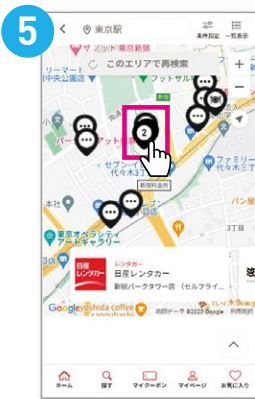

B) アカウントの更新手続きを行う場合

「ベネアカウントの登録・アクティベーションキーの入力はこちらから」をタップします。

「アクティベーションキー入力欄」にマイページ内で確認したアクティベーションキーを入力し、「登録」をタップします。

「アカウントをお持ちの方(更新)」をタップします。

C) 初回登録済み、または更新手続き済みの場合

「ログイン」をタップします。

ログインID
(携帯電話番号)・
パスワードを入力

登録したログインID・パスワードを入力し、ログイン後、ご利用できます。

お住いの地域やお出かけ先の

📍 現在地から 利用できるメニューを検索!

スマートフォンで 現在地から利用可能なメニューを探そう!

スマートフォンの設定で「位置情報」をオンにします。

- iOSの場合
「設定」>「プライバシー」>「位置情報サービス」
 - Androidの場合
「設定」>「セキュリティと現在地情報」>「位置情報」
- ※利用端末によって表示が異なる場合がございます。

「ご家族生活支援サービス」利用開始後、サービスTOP画面を開きます。

現在地から利用したい特典のカテゴリを選択します。

「地図検索」を検索します。

現在地付近で利用できる特典がピンで表示されます。

ピンを選択すると特典が表示されます。

特典を選択すると詳細が表示されます。

表示されたプランから特典をお申込みいただけます。

ご利用開始! すぐに使えるメニューが満載!

全国各地140万件以上

優待サービスから

すぐに使えるメニューを探せます!

現在地から
利用できる
おすすめメニューを
検索!

SPAWORLD HOTEL
& RESORT
(日帰り入浴)

大阪府

■特典一例
入場料 おとな **200円OFF**
こども **100円OFF**

京都水族館