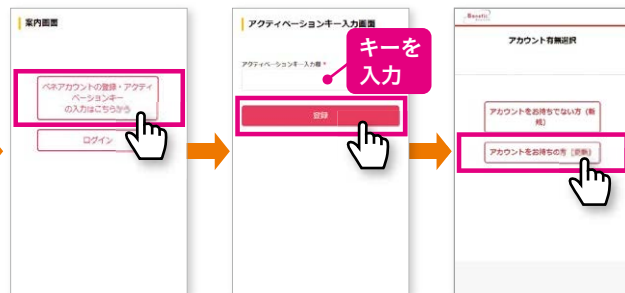

東京海上日動
マイページ
のご登録

ご家族生活支援サービス利用登録

マイページアプリから → 初回のみ
東京海上日動ホームページから → 利用登録

ご利用開始!

ご家族生活支援サービス
専用ホームページから
ログインします。

超保険 ご家族生活支援サービス専用ホームページ (会員専用サイト)

A) アカウントの初回登録を行う場合

「ベネアカウントの登録・アクティベーションキーの入力はこちらから」をタップします。

「アクティベーションキー入力欄」にマイページ内で確認したアクティベーションキーを入力し、「登録」をタップします。

「アカウントをお持ちでない方(新規)」をタップします。

会員情報登録画面に必要事項を入力し利用規約に同意のうえ、アカウントを登録します。

携帯電話番号あてにSMSで通知された認証コードを入力し、「認証」をタップします。

トップページ

トップページ上の「ご家族生活支援サービスを使う」をタップします。

B) アカウントの更新手続きを行う場合

「ベネアカウントの登録・アクティベーションキーの入力はこちらから」をタップします。

「アクティベーションキー入力欄」にマイページ内で確認したアクティベーションキーを入力し、「登録」をタップします。

「アカウントをお持ちの方(更新)」をタップします。

C) 初回登録済み、または更新手続き済みの場合

「ログイン」をタップします。

ログインID
(携帯電話番号)・
パスワードを入力

登録したログインID・パスワードを入力し、ログイン後、ご利用できます。

お住いの地域やお出かけ先の

📍 現在地から 利用できるメニューを検索!

スマートフォンで 現在地から利用可能なメニューを探そう!

スマートフォンの設定で「位置情報」をオンにします。

- iOSの場合
「設定」>「プライバシー」>「位置情報サービス」
 - Androidの場合
「設定」>「セキュリティと現在地情報」>「位置情報」
- ※利用端末によって表示が異なる場合がございます。