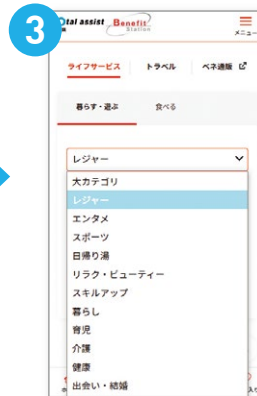

B) アカウントの更新手続きを行う場合

「ベネアカウントの登録・アクティベーションキーの入力はこちらから」をタップします。

「アクティベーションキー入力欄」にマイページ内で確認したアクティベーションキーを入力し、「登録」をタップします。

「アカウントをお持ちの方(更新)」をタップします。

C) 初回登録済み、または更新手続き済みの場合

「ログイン」をタップします。

ログインID
(携帯電話番号)・
パスワードを入力

登録したログインID・パスワードを入力し、ログイン後、ご利用できます。

お住いの地域やお出かけ先の

📍 現在地から 利用できるメニューを検索!

スマートフォンで 現在地から利用可能なメニューを探そう!

スマートフォンの設定で「位置情報」をオンにします。

- iOSの場合
「設定」>「プライバシー」>「位置情報サービス」
 - Androidの場合
「設定」>「セキュリティと現在地情報」>「位置情報」
- ※利用端末によって表示が異なる場合がございます。

「ご家族生活支援サービス」利用開始後、サービスTOP画面を開きます。

現在地から利用したい特典のカテゴリを選択します。

「地図検索」を検索します。

現在地付近で利用できる特典がピンで表示されます。

ピンを選択すると特典が表示されます。

特典を選択すると詳細が表示されます。

表示されたプランから特典をお申込みいただけます。

ご利用開始! すぐに使えるメニューが満載!

全国各地140万件以上

優待サービスから

すぐに使えるメニューを探せます!

現在地から
利用できる
おすすめメニューを
検索!

SPAWORLD HOTEL
& RESORT
(日帰り入浴)

大阪府

■特典一例
入場料 おとな **200円OFF**
こども **100円OFF**

京都水族館