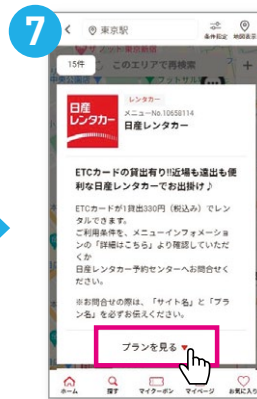

B) アカウントの更新手続きを行う場合

「ベネアカウントの登録・アクティベーションキーの入力はこちらから」をタップします。

「アクティベーションキー入力欄」にマイページ内で確認したアクティベーションキーを入力し、「登録」をタップします。

「アカウントをお持ちの方(更新)」をタップします。

C) 初回登録済み、または更新手続き済みの場合

「ログイン」をタップします。

ログインID
(携帯電話番号)・
パスワードを入力

登録したログインID・パスワードを入力し、ログイン後、ご利用できます。

お住いの地域やお出かけ先の

📍 現在地から 利用できるメニューを検索!

スマートフォンで 現在地から利用可能なメニューを探そう!

スマートフォンの設定で「位置情報」をオンにします。

- iOSの場合
「設定」>「プライバシー」>「位置情報サービス」
 - Androidの場合
「設定」>「セキュリティと現在地情報」>「位置情報」
- ※利用端末によって表示が異なる場合がございます。

「ご家族生活支援サービス」利用開始後、サービスTOP画面を開きます。

現在地から利用したい特典のカテゴリを選択します。

「地図検索」を検索します。

現在地付近で利用できる特典がピンで表示されます。

ピンを選択すると特典が表示されます。

特典を選択すると詳細が表示されます。

表示されたプランから特典をお申込みいただけます。

ご利用開始! すぐに使えるメニューが満載!

全国各地140万件以上

優待サービスから

すぐに使えるメニューを探せます!

現在地から
利用できる
おすすめメニューを
検索!

SPAWORLD HOTEL
& RESORT
(日帰り入浴)

大阪府

■特典一例
入場料 おとな **200円OFF**
こども **100円OFF**

京都水族館